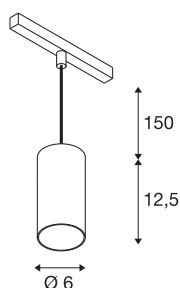

NUMINOS® S

48V pendelarmatuur, pendellengte 150 cm, 4000K, 55°, DALI 2, mat wit/glanzend chroom

Hoogwaardig minimalisme over de hele rail: de compacte NUMINOS®-pendelarmatuur op het 48V Track-railsysteem straalt elegantie en efficiëntie uit. De heldere, cilindrische vormen passen ook in de meest veeleisende designambiance. De lichtsterkte, lichtkleur (2700K/3000K/4000K) en stralingshoek (20°/40°/55°) van de met Dali compatibele spots kunnen worden gekozen afhankelijk van de vereisten voor het project. De van aluminium gemaakte behuizing is verkrijgbaar in zwart, wit en chroom. De CRI-waarde van meer dan 90 zorgt voor een natuurlijke kleurweergave. En met de railadapter is de pendelarmatuur al even snel als eenvoudig geïnstalleerd.

TECHNISCHE SPECIFICATIES

Art.nr.	1006866
Aantal verschillende lichtopeningen	1
IP-code	IP20
Slagvastheidsklasse	IK 02
Slagvastheid	0.2 Joule
Montagebeschrijving	Rail,Rail plafond
Dimbaar	Ja
Dimtechniek	DALI 2
Primaire nominale spanning	48V
Secundaire stroom / spanning	350 mA
Veiligheidsklasse	III
Wattage	16 W
minimale omgevingstemperatuur	-20 °C
maximale omgevingstemperatuur	35 °C
Netwerk nominaal standby-vermogen	0.5 W
Lumen	1170 lm
Lichtkleurtemperatuur	4000 Kelvin
Stralingshoek	55 °
Kleur	mat wit/glanzend chroom
CRI	90
UGR ≤	22
LXXBXX gegevens	L80B50

Lichtbron

791831	
--------	---

Accessoires

1004789	NUMINOS® S , Diffusor Honingraat
1004788	NUMINOS® S , Diffusor Frosted
1004787	NUMINOS® S , Diffusor Prisma
1004786	NUMINOS® S , Diffusor Ellips

Levensduur	50000 h
Risk Group	1
Hoogte	12.5 cm
Diameter	6 cm
Pendellengte	150 cm
Nettogewicht	0.36 kg
Brutogewicht	0.47 kg