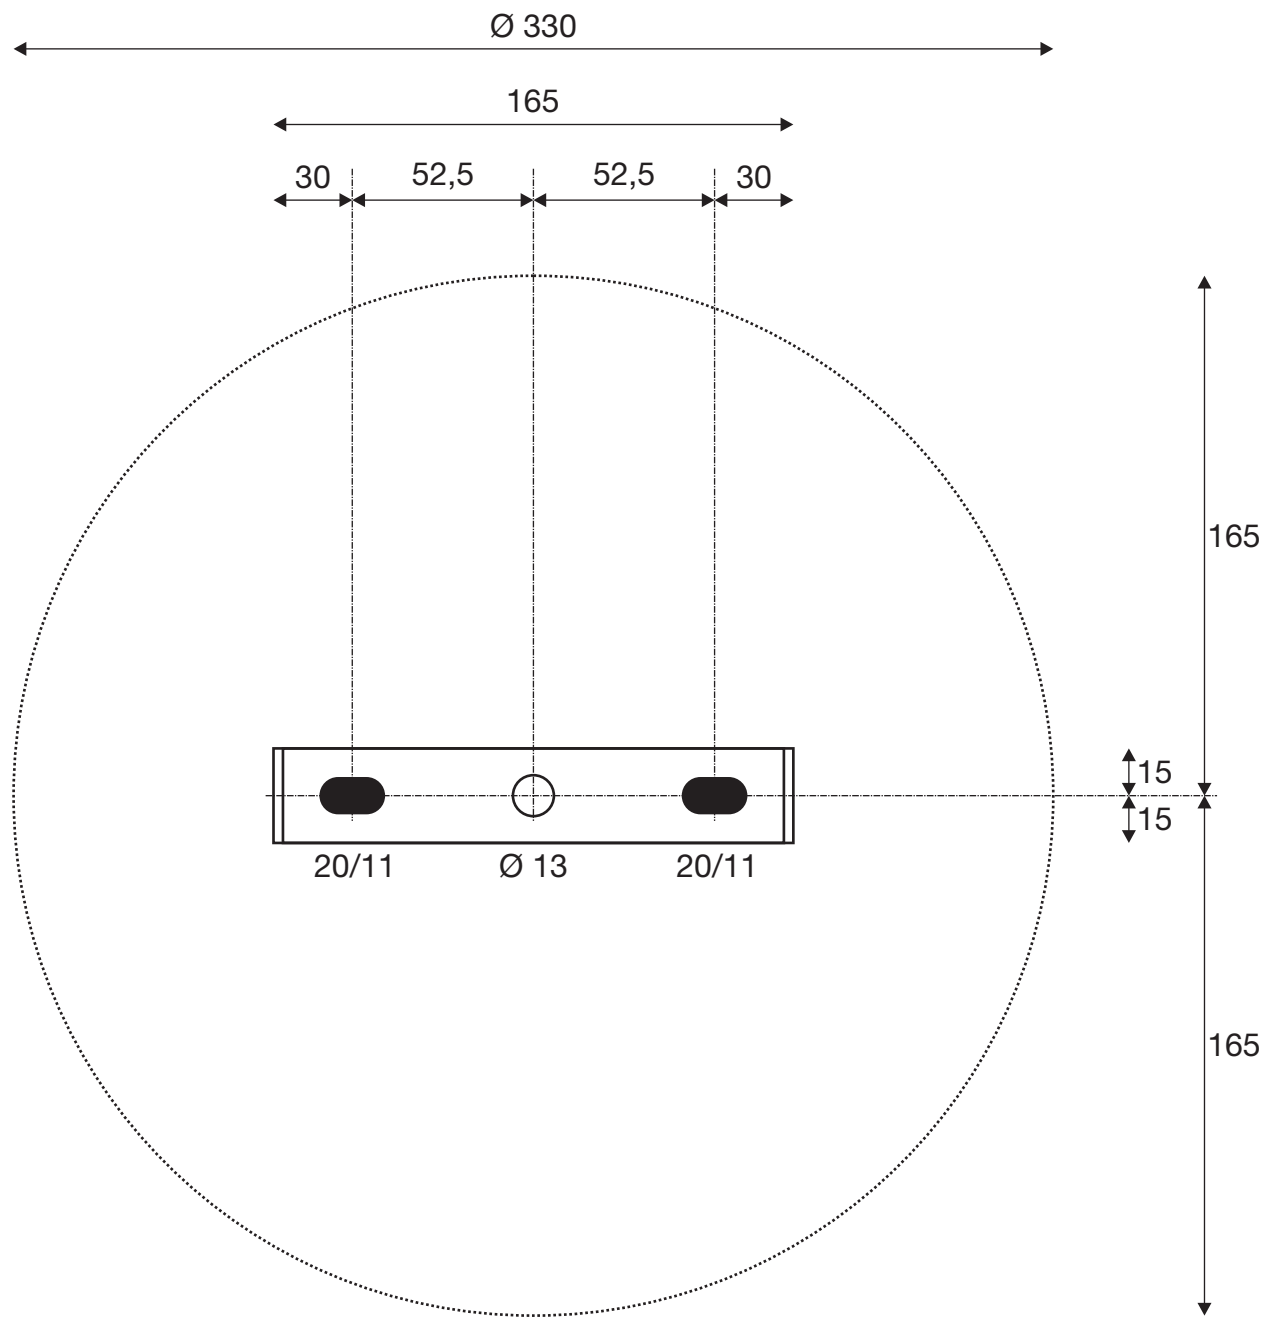

Item-no. 1007678
(mm)
not in scale
nicht maßstäblich

19.02.2024 SLV GmbH

Technische Änderungen vorbehalten. Technical Details are subject to change. Les détails techniques sont sujet à des changements. Nos reservamos el derecho a modificaciones técnicas. Modifiche tecniche riservate. Behoudens technische wijzigingen. Ret til tekniske ændringer forbeholdes. Zmiany techniczne zastrzeżone. Сохраняется право на внесение технических изменений. Techniska ändringar kan förekomma. Teknik değışiklik yapma hakkı saklıdır. A technikai részletek termékenként változhatnak.