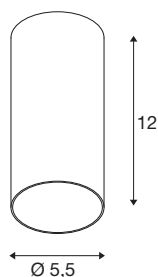

KAMI

plafondopbouwarmatuur, rond, 1x max. 10W, GU10, mat wit/goud

Ontdek onze klassieke en tijdloze oplossing voor homogene basisverlichting: KAMI is de naam van de nieuwe cilindrische plafondopbouwarmatuur die zich prachtig laat combineren met de andere armaturen uit de SLV-armatuurfamilie. Een decoratief highlight zijn de binnenringen die verkrijgbaar zijn in verschillende kleuren en zorgen voor nog grotere vrijheid bij vormgeving.

TECHNISCHE SPECIFICATIES

| | |
|-------------------------------|-------------------|
| Art.nr. | 1007710 |
| Fitting | GU10 |
| Lichtbronnen | LED GU10 51mm |
| Aantal fittingen | 1 |
| Inclusief lampen | Geen |
| IP-code | IP20 |
| Slagvastheidsklasse | IK 02 |
| Slagvastheid | 0.2 Joule |
| Montage | Opbouw |
| Montagebeschrijving | Plafond |
| Primaire nominale spanning | 220-240V ~50/60Hz |
| Veiligheidsklasse | II |
| Wattage | 10 W |
| minimale omgevingstemperatuur | -20 °C |
| maximale omgevingstemperatuur | 45 °C |
| Kleur | mat wit |
| Hoogte | 12 cm |
| Diameter | 5.5 cm |
| Nettogewicht | 0.26 kg |
| Brutogewicht | 0.27 kg |