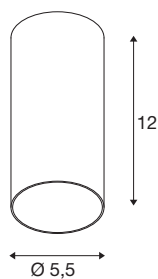

## KAMI

plafondopbouwarmatuur, rond, 1x max. 10W, GU10, mat zwart/goud

Ontdek onze klassieke en tijdloze oplossing voor homogene basisverlichting: KAMI is de naam van de nieuwe cilindrische plafondopbouwarmatuur die zich prachtig laat combineren met de andere armaturen uit de SLV-armatuurfamilie. Een decoratief highlight zijn de binnenringen die verkrijgbaar zijn in verschillende kleuren en zorgen voor nog grotere vrijheid bij vormgeving.

## TECHNISCHE SPECIFICATIES

Art.nr.	1007711
Fitting	GU10
Lichtbronnen	LED GU10 51mm
Aantal fittingen	1
Inclusief lampen	Geen
IP-code	IP20
Slagvastheidsklasse	IK 02
Slagvastheid	0.2 Joule
Montage	Opbouw
Montagebeschrijving	Plafond
Primaire nominale spanning	220-240V ~50/60Hz
Veiligheidsklasse	II
Wattage	10 W
minimale omgevingstemperatuur	-20 °C
maximale omgevingstemperatuur	45 °C
Kleur	matzwart
Hoogte	12 cm
Diameter	5.5 cm
Nettogewicht	0.26 kg
Brutogewicht	0.27 kg