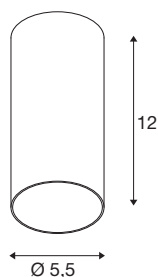

KAMI

plafondopbouwarmatuur, rond, 1x max. 10W, GU10, mat wit/zwart

Ontdek onze klassieke en tijdloze oplossing voor homogene basisverlichting: KAMI is de naam van de nieuwe cilindrische plafondopbouwarmatuur die zich prachtig laat combineren met de andere armaturen uit de SLV-armatuurfamilie. Een decoratief highlight zijn de binnenringen die verkrijgbaar zijn in verschillende kleuren en zorgen voor nog grotere vrijheid bij vormgeving.

TECHNISCHE SPECIFICATIES

Art.nr.	1007712
Fitting	GU10
Lichtbronnen	LED GU10 51mm
Aantal fittingen	1
Inclusief lampen	Geen
IP-code	IP20
Slagvastheidsklasse	IK 02
Slagvastheid	0.2 Joule
Montage	Opbouw
Montagebeschrijving	Plafond
Primaire nominale spanning	220-240V ~50/60Hz
Veiligheidsklasse	II
Wattage	10 W
minimale omgevingstemperatuur	-20 °C
maximale omgevingstemperatuur	45 °C
Kleur	mat wit
Hoogte	12 cm
Diameter	5.5 cm
Nettogewicht	0.26 kg
Brutogewicht	0.27 kg