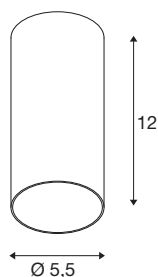

KAMI

plafondopbouwarmatuur, rond, 1x max. 10W, GU10, mat wit

Ontdek onze klassieke en tijdloze oplossing voor homogene basisverlichting: KAMI is de naam van de nieuwe cilindrische plafondopbouwarmatuur die zich prachtig laat combineren met de andere armaturen uit de SLV-armatuurfamilie. Een decoratief highlight zijn de binnenringen die verkrijgbaar zijn in verschillende kleuren en zorgen voor nog grotere vrijheid bij vormgeving.

TECHNISCHE SPECIFICATIES

Art.nr.	1007714
Fitting	GU10
Lichtbronnen	LED GU10 51mm
Aantal fittingen	1
Inclusief lampen	Geen
IP-code	IP20
Slagvastheidsklasse	IK 02
Slagvastheid	0.2 Joule
Montage	Opbouw
Montagebeschrijving	Plafond
Primaire nominale spanning	220-240V ~50/60Hz
Veiligheidsklasse	II
Wattage	10 W
minimale omgevingstemperatuur	-20 °C
maximale omgevingstemperatuur	45 °C
Kleur	mat wit
Hoogte	12 cm
Diameter	5.5 cm
Nettogewicht	0.26 kg
Brutogewicht	0.27 kg