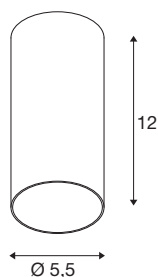

## KAMI

plafondopbouwarmatuur, rond, 1x max. 10W, GU10, mat zwart

Ontdek onze klassieke en tijdloze oplossing voor homogene basisverlichting: KAMI is de naam van de nieuwe cilindrische plafondopbouwarmatuur die zich prachtig laat combineren met de andere armaturen uit de SLV-armatuurfamilie. Een decoratief highlight zijn de binnenringen die verkrijgbaar zijn in verschillende kleuren en zorgen voor nog grotere vrijheid bij vormgeving.

## TECHNISCHE SPECIFICATIES

Art.nr.	1007715
Fitting	GU10
Lichtbronnen	LED GU10 51mm
Aantal fittingen	1
Inclusief lampen	Geen
IP-code	IP20
Slagvastheidsklasse	IK 02
Slagvastheid	0.2 Joule
Montage	Opbouw
Montagebeschrijving	Plafond
Primaire nominale spanning	220-240V ~50/60Hz
Veiligheidsklasse	II
Wattage	10 W
minimale omgevingstemperatuur	-20 °C
maximale omgevingstemperatuur	45 °C
Kleur	matzwart
Hoogte	12 cm
Diameter	5.5 cm
Nettogewicht	0.26 kg
Brutogewicht	0.27 kg