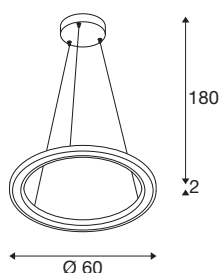

ONE FLAT PD

single, pendelarmatuur, pendellengte 180 cm, 2700/3000K, PHASE, wit

De nieuwe ONE FLAT-pendelarmaturen breiden de populaire SLV-armatuurfamilie uit met een lid met een bijzonder elegante uitstraling. De vlakke ring verspreid een fasedimbaar licht dat via een CCT-switch voor de kleurtemperatuur in te stellen is (2700/3000K), kleurneutraal is (CRI >90) en met 50.000 uur een bijzonder lange levensduur heeft. Gewoon ideaal voor stijlvolle particuliere woonruimtes of bedrijfsruimtes en een perfecte ervaring op verlichtingsgebied.

TECHNISCHE SPECIFICATIES

Art.nr.	1007856
IP-code	IP20
Montage	Opbouw
Montagebeschrijving	Plafond
Dimbaar	Ja
Dimtechniek	Fase-aansnijding, Fase-afsnijding
Primaire nominale spanning	220-240V ~50/60Hz
Secundaire stroom / spanning	600 mA
Veiligheidsklasse	I
Wattage	23 W
minimale omgevingstemperatuur	-20 °C
maximale omgevingstemperatuur	45 °C
Aantal armaturen bij LS B16A	94
Aantal armaturen bij LS C16A	94
Niveau van inschakelstroom	5 A
Duur van inschakelstroom	100 µs
Stroboscopisch effect (SVM)	0.4
Lumen	1900/2050 lm
Lichtkleurtemperatuur	2700/3000 Kelvin
Kleur	mat wit
CRI	90
LXXBXX gegevens	L80B10

Lichtbron

2014567	
---------	---

Levensduur	50000 h
Risk Group	1
Hoogte	2 cm
Diameter	60 cm
Pendellengte	180 cm
Nettogewicht	3.296 kg
Brutogewicht	5.166 kg