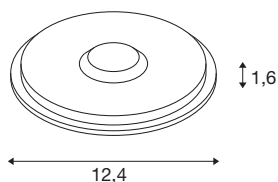

BIG PLOT-module

roestvrij staal 316L, 3000K

PLOT is de module voor effect- en oriëntatieverlichting buiten. Samen met deze BIG PLOT-module, gemaakt van roestvrij staal 316 en polymethylacrylaat (PMMA), kunnen sfeervolle lichteffecten worden gecreëerd. Beschermingsgraad IP67 zorgt bovendien voor optimale bescherming.

TECHNISCHE SPECIFICATIES

Art.nr.	1008001
IP-code	IP67
Slagvastheidsklasse	IK 06
Slagvastheid	1 Joule
Montage	Opbouw
Montagebeschrijving	Vloer, Vloer met accessoires
Primaire nominale spanning	220-240V ~50/60Hz
Wattage	4.9 W
minimale omgevingstemperatuur	-25 °C
maximale omgevingstemperatuur	45 °C
Niveau van inschakelstroom	28 A
Duur van inschakelstroom	84 µs
Stroboscopisch effect (SVM)	0.4
Lumen	540 lm
Lichtkleurtemperatuur	3000 Kelvin
Stralingshoek	180 °
Kleur	roestvrij staal
CRI	80
LXXBXX gegevens	L70B50
Levensduur	35000 h
Lengte	12.4 cm
Breedte	12.4 cm

Hoogte	1.6 cm
Diepte	12.4 cm
Diameter	12.4 cm
Nettogewicht	0.341 kg
Brutogewicht	0.47 kg