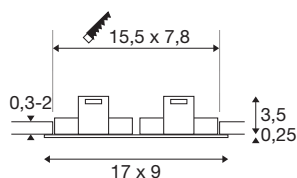

## NEW TRIA® 155

plafondinbouwing, l: 17 B: 9 H: 4 cm, tweelamps, IP 20, zwart

Ontdek de nieuwe generatie van onze NEW TRIA®-plafondinbouwarmaturen met nog meer mogelijkheden voor een verlichtingservaring op maat. De draai- en zwenkbare rechthoekige plafondinbouwing NEW TRIA® 155 is een modulair element. De plafondinbouwing is verkrijgbaar in drie klassieke kleuren en kan worden gecombineerd met de DOUBLE led module.

## TECHNISCHE SPECIFICATIES

|                     |          |
|---------------------|----------|
| Art.nr.             | 1008007  |
| IP-code             | IP20     |
| Montage             | Inbouw   |
| Montagebeschrijving | Plafond  |
| Kleur               | matzwart |
| Lengte              | 17 cm    |
| Breedte             | 9 cm     |
| Hoogte              | 3.75 cm  |
| Nettogewicht        | 0.207 kg |
| Brutogewicht        | 0.253 kg |
| Vorm inbouwopening  | vierkant |
| Inbouw lengte       | 15.5 cm  |
| Inbouw breedte      | 7.8 cm   |