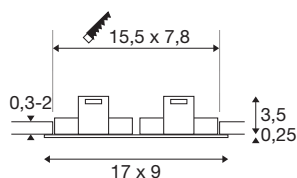

NEW TRIA® 155

plafondinbouwring, l: 17 B: 9 H: 4 cm, tweelamps, IP 20, wit

Ontdek de nieuwe generatie van onze NEW TRIA®-plafondinbouwarmaturen met nog meer mogelijkheden voor een verlichtingservaring op maat. De draai- en zwenkbare rechthoekige plafondinbouwring NEW TRIA® 155 is een modulair element. De plafondinbouwring is verkrijgbaar in drie klassieke kleuren en kan worden gecombineerd met de DOUBLE led module.

TECHNISCHE SPECIFICATIES

Art.nr.	1008008
IP-code	IP20
Montage	Inbouw
Montagebeschrijving	Plafond
Kleur	mat wit
Lengte	17 cm
Breedte	9 cm
Hoogte	3.75 cm
Nettogewicht	0.208 kg
Brutogewicht	0.254 kg
Vorm inbouwopening	vierkant
Inbouw lengte	15.5 cm
Inbouw breedte	7.8 cm