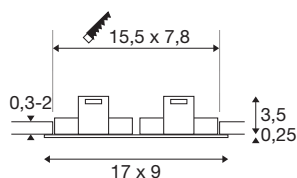

TECHNISCHE SPECIFICATIES

Art.nr.	1008009
IP-code	IP20
Montage	Inbouw
Montagebeschrijving	Plafond
Kleur	geborsteld aluminium
Lengte	17 cm
Breedte	9 cm
Hoogte	3.75 cm
Nettogewicht	0.211 kg
Brutogewicht	0.257 kg
Vorm inbouwopening	vierkant
Inbouw lengte	15.5 cm
Inbouw breedte	7.8 cm