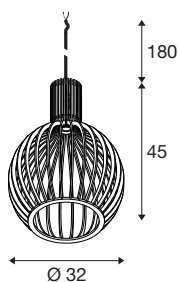

WUD

pendelarmatuur, E27, ballshape, open kabeleinde, 1x max. 60W, zwart

Natuurlijk materiaal gecombineerd met moderne stijl: ontdek de nieuwe WUD-pendelarmaturen van hout, die verkrijgbaar zijn met ronde, halfronde, conische en cilindrische kappen. WUD is ook te combineren met FITU/FEN-DA-baldakijnen of een railadapter voor nog veelzijdigere toepassingsmogelijkheden. Het trendy design past perfect in het moderne interieur. Het prachtige visuele effect van de WUD-armatuurfamilie kan worden vergroot door decoratieve lichtbronnen te gebruiken.

TECHNISCHE SPECIFICATIES

Art.nr.	1008044
Fitting	E27
Aantal fittingen	1
IP-code	IP20
Slagvastheid	0.35 Joule
Montage	Opbouw
Montagebeschrijving	Plafond met accessoires
Primaire nominale spanning	220-240V ~50/60Hz
Veiligheidsklasse	II
Wattage	60 W
minimale omgevingstemperatuur	-20 °C
maximale omgevingstemperatuur	40 °C
Kleur	mat natuur
Hoogte	45 cm
Diameter	32 cm
Pendellengte	180 cm
Nettogewicht	0.55 kg
Brutogewicht	1.6 kg