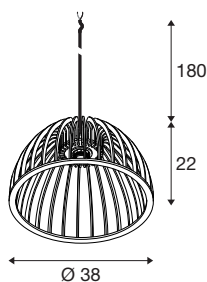

## WUD

pendelarmatuur, E27, half round, open kabeleinde, 1x max. 60W, zwart

Natuurlijk materiaal gecombineerd met moderne stijl: ontdek de nieuwe WUD-pendelarmaturen van hout, die verkrijgbaar zijn met ronde, halfronde, conische en cilindrische kappen. WUD is ook te combineren met FITU/FEN-DA-baldakijnen of een railadapter voor nog veelzijdigere toepassingsmogelijkheden. Het trendy design past perfect in het moderne interieur. Het prachtige visuele effect van de WUD-armatuurfamilie kan worden vergroot door decoratieve lichtbronnen te gebruiken.

## TECHNISCHE SPECIFICATIES

Art.nr.	1008045
Fitting	E27
Aantal fittingen	1
IP-code	IP20
Slagvastheid	0.35 Joule
Montage	Opbouw
Montagebeschrijving	Plafond met accessoires
Primaire nominale spanning	220-240V ~50/60Hz
Veiligheidsklasse	II
Wattage	60 W
minimale omgevingstemperatuur	-20 °C
maximale omgevingstemperatuur	40 °C
Kleur	mat natuur
Hoogte	22 cm
Diameter	38 cm
Pendellengte	180 cm
Nettogewicht	0.3 kg
Brutogewicht	1.4 kg

## Aanbevolen Lichtbronnen

1008157	LED Globe 125 Half Moon , led lichtbron, E27, PHASE, 7W, 2700K
1008159	LED Globe 125 2x slanting Soft Curve , led lichtbron, smokey, E27, PHASE, 6W, 1900K