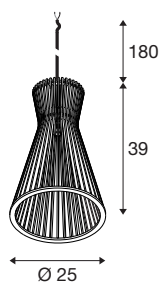

WUD

pendelarmatuur, E27, conical, open kabeleinde, 1x max. 60W, zwart

Natuurlijk materiaal gecombineerd met moderne stijl: ontdek de nieuwe WUD-pendelarmaturen van hout, die verkrijgbaar zijn met ronde, halfronde, conische en cilindrische kappen. WUD is ook te combineren met FITU/FEN-DA-baldakijnen of een railadapter voor nog veelzijdigere toepassingsmogelijkheden. Het trendy design past perfect in het moderne interieur. Het prachtige visuele effect van de WUD-armatuurfamilie kan worden vergroot door decoratieve lichtbronnen te gebruiken.

TECHNISCHE SPECIFICATIES

Art.nr.	1008046
Fitting	E27
Aantal fittingen	1
IP-code	IP20
Slagvastheid	0.35 Joule
Montage	Opbouw
Montagebeschrijving	Plafond met accessoires
Primaire nominale spanning	220-240V ~50/60Hz
Veiligheidsklasse	II
Wattage	60 W
minimale omgevingstemperatuur	-20 °C
maximale omgevingstemperatuur	40 °C
Kleur	mat natuur
Hoogte	39 cm
Diameter	25 cm
Pendellengte	180 cm
Nettogewicht	0.5 kg
Brutogewicht	1.46 kg