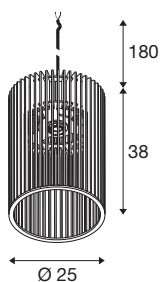

WUD

pendelarmatuur, E27, cylindrical, open kabeleinde, 1x max. 60W, zwart

Natuurlijk materiaal gecombineerd met moderne stijl: ontdek de nieuwe WUD-pendelarmaturen van hout, die verkrijgbaar zijn met ronde, halfronde, conische en cilindrische kappen. WUD is ook te combineren met FITU/FEN-DA-baldakijnen of een railadapter voor nog veelzijdigere toepassingsmogelijkheden. Het trendy design past perfect in het moderne interieur. Het prachtige visuele effect van de WUD-armatuurfamilie kan worden vergroot door decoratieve lichtbronnen te gebruiken.

TECHNISCHE SPECIFICATIES

Art.nr.	1008047
Fitting	E27
Aantal fittingen	1
IP-code	IP20
Slagvastheid	0.35 Joule
Montage	Opbouw
Montagebeschrijving	Plafond met accessoires
Primaire nominale spanning	220-240V ~50/60Hz
Veiligheidsklasse	II
Wattage	60 W
minimale omgevingstemperatuur	-20 °C
maximale omgevingstemperatuur	40 °C
Kleur	mat natuur
Hoogte	38 cm
Diameter	25 cm
Pendellengte	180 cm
Nettogewicht	0.84 kg
Brutogewicht	1.68 kg