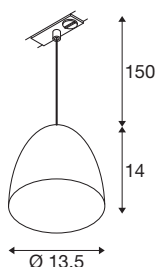

## PARA CONE 14

pendelarmatuur voor 1-fasesysteem, GU10, wit/goud

Met zijn conisch gevormde reflector zorgt de PARA CONE 14 pendelarmatuur voor een bijzonder warm lichteffect. De variant in wit kan individueel worden gecombineerd met een breed scala aan kleuren en maten van andere PARA CONE lampen om een warm licht te creëren. Ook de QPAR51 lichtbron is eenvoudig te verwisselen dankzij de GU10 fitting. En de behuizing van staal overtuigt niet in de laatste plaats door zijn robuuste kwaliteit. Ervaar PARA CONE in actie en overtuig uzelf van een geslaagde lichtervaring.

## TECHNISCHE SPECIFICATIES

Art.nr.	1008059
Fitting	GU10
Aantal fittingen	1
IP-code	IP20
Montage	Opbouw
Montagebeschrijving	Rail plafond
Primaire nominale spanning	220-240V ~50/60Hz
Veiligheidsklasse	II
Wattage	35 W
Kleur	wit
Hoogte	14 cm
Diameter	13.5 cm
Pendellengte	150 cm
Nettogewicht	0.35 kg
Brutogewicht	0.374 kg