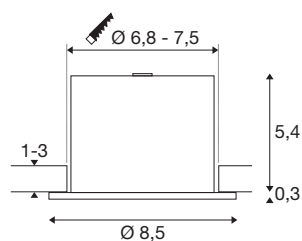

TECHNISCHE SPECIFICATIES

Art.nr.	1008065
IP-code	IP20
Slagvastheidsklasse	IK 02
Slagvastheid	0.2 Joule
Montage	Inbouw
Montagebeschrijving	Plafond
Dimbaar	Ja
Dimtechniek	Fase-afsnijding
Aantal bij doorlussen	10
Primaire nominale spanning	220-240V ~50/60Hz
Secundaire stroom / spanning	60/mA
Veiligheidsklasse	II
Wattage	7 W
minimale omgevingstemperatuur	-20 °C
maximale omgevingstemperatuur	40 °C
Aantal armaturen bij LS B16A	80
Aantal armaturen bij LS C16A	200
Niveau van inschakelstroom	3 A
Duur van inschakelstroom	30 µs
Stroboscopisch effect (SVM)	0.01
Lumen	670/680/690/680 lm
Lichtkleurtemperatuur	2700/3000/4000/6500 Kelvin

Stralingshoek	38 °
Kleur	matzwart
CRI	90
LXXBXX gegevens	L80B50
Levensduur	50000 h
Risk Group	1
Hoogte	5.7 cm
Diameter	8.5 cm
Nettogewicht	0.264 kg
Brutogewicht	0.312 kg
Vorm inbouwopening	rond
Inbouwdiepte	7 cm
Inbouwdiameter	6.8 cm