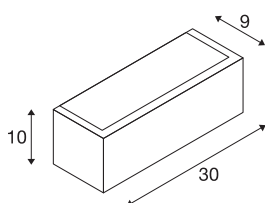

CHROMBO

wandopbouwarmatuur, vierkant, 3000K, 8W, PHASE, 120°, zwart

Hoogvoltage wandarmatuur CHROMBO verrast met haar combinatie van gelakt staal en gesatineerd glas. De wandarmatuur is verkrijgbaar in de kleuren wit en zwart voor de behuizing en is aansluitklaar voor 230V-netspanning. De geïntegreerde led-module zorgt dankzij het hoge lichtrendement voor krachtige verlichting.

TECHNISCHE SPECIFICATIES

Art.nr.	1008071
IP-code	IP20
Montage	Opbouw
Montagebeschrijving	Wand
Dimbaar	Ja
Dimtechniek	Fase-afsnijding
Primaire nominale spanning	220-240V ~50/60Hz
Secundaire stroom / spanning	200 mA
Veiligheidsklasse	I
Wattage	8 W
minimale omgevingstemperatuur	-20 °C
maximale omgevingstemperatuur	45 °C
Bedrijfsrendement (LOR)	0,65
Aantal armaturen bij LS B16A	224
Aantal armaturen bij LS C16A	228
Niveau van inschakelstroom	5 A
Duur van inschakelstroom	100 µs
Stroboscopisch effect (SVM)	0.4
Lumen	790 lm
Lichtkleurtemperatuur	3000 Kelvin
Stralingshoek	120 °
Kleur	matzwart

Lichtbron

2014566	
---------	---

CRI	90
LXXBXX gegevens	L70B50
Levensduur	50000 h
Breedte	30 cm
Hoogte	10 cm
Diepte	9 cm
Nettogewicht	1.52 kg
Brutogewicht	1.77 kg