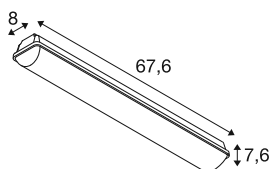

WATERPROOF V

DALI 600 18W 840 IP66

Ontdek ons nieuwe technische productportfolio: SLVtec. Dankzij moderne led-technologie hebben we energie-efficiënte en functionele verlichtingsoplossingen voor binnen en buiten. Van vochtbestendige armaturen tot highbay-spots - onze eersteklas producten overtuigen door hun functionaliteit en eerlijke prijs-prestatieverhouding. Daartoe behoort ook de WATERPROOF V-armatuur, die dankzij beschermingsklasse IP66 tegen krachtige waterstralen beschermd is. De armatuur is verkrijgbaar in drie lengtes en ook als DALI-versie. De lichtkleur (3000K/4000K) en lichtintensiteit kunnen eenvoudig aangepast worden met behulp van een dipswitch. Met de voorgeïnstalleerde doorlusset zijn twee armaturen snel en eenvoudig met elkaar te verbinden. Ook de installatie is heel eenvoudig dankzij de te verwijderen apparaatdrager. Kies vandaag nog voor SLVtec.

TECHNISCHE SPECIFICATIES

Art.nr.	1008087
IP-code	IP66
Slagvastheidsklasse	IK 08
Montage	Opbouw
Montagebeschrijving	Plafond,Wand
Dimbaar	Ja
Dimtechniek	DALI,Aanraking
Aantal bij doorlussen	17
Primaire nominale spanning	220-240V ~50/60Hz
Secundaire stroom / spanning	250 mA
Veiligheidsklasse	I
Wattage	18 W
minimale omgevingstemperatuur	-25 °C
maximale omgevingstemperatuur	40 °C
Netwerk nominaal standby-vermogen	0.37 W
Aantal armaturen bij LS B16A	17
Aantal armaturen bij LS C16A	28
Niveau van inschakelstroom	31 A
Duur van inschakelstroom	262 µs
Stroboscopisch effect (SVM)	0.01
Lumen	2380 lm
Lichtkleurtemperatuur	4000 Kelvin

Lichtbron

Kleur	mat grijs
CRI	80
LXXBXX gegevens	L80B10
Levensduur	50000 h
Risk Group	0
Lengte	67.6 cm
Breedte	8 cm
Hoogte	7.6 cm
Nettogewicht	1 kg
Brutogewicht	1.15 kg