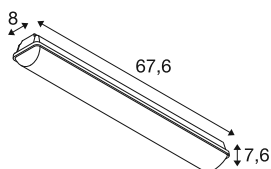

WATERPROOF V

600 9/18W 830/840 IP66

Ontdek ons nieuwe technische productportfolio: SLVtec. Dankzij moderne led-technologie hebben we energie-efficiënte en functionele verlichtingsoplossingen voor binnen en buiten. Van vochtbestendige armaturen tot highbay-spots - onze eersteklas producten overtuigen door hun functionaliteit en eerlijke prijs-prestatieverhouding. Daartoe behoort ook de WATERPROOF V-armatuur, die dankzij beschermingsklasse IP66 tegen krachtige waterstralen beschermd is. De armatuur is verkrijgbaar in drie lengtes en ook als DALI-versie. De lichtkleur (3000K/4000K) en lichtintensiteit kunnen eenvoudig aangepast worden met behulp van een dipswitch. Met de voorgeïnstalleerde doorlussen zijn twee armaturen snel en eenvoudig met elkaar te verbinden. Ook de installatie is heel eenvoudig dankzij de te verwijderen apparaatdrager. Kies vandaag nog voor SLVtec.

TECHNISCHE SPECIFICATIES

Art.nr.	1008088
IP-code	IP66
Slagvastheidsklasse	IK 08
Montage	Opbouw
Montagebeschrijving	Plafond,Wand
Aantal bij doorlussen	50
Primaire nominale spanning	220-240V ~50/60Hz
Secundaire stroom / spanning	350/300/250 mA
Veiligheidsklasse	I
Wattage	17 W
minimale omgevingstemperatuur	-20 °C
maximale omgevingstemperatuur	40 °C
Aantal armaturen bij LS B16A	76
Aantal armaturen bij LS C16A	76
Niveau van inschakelstroom	14 A
Duur van inschakelstroom	120 µs
Stroboscopisch effect (SVM)	0.03
Lumen	2010/2120 lm
Lichtkleurtemperatuur	3000/4000 Kelvin
Kleur	mat grijs
CRI	80
LXXBXX gegevens	L80B10

Lichtbron

Levensduur	50000 h
Risk Group	0
Lengte	67.6 cm
Breedte	8 cm
Hoogte	7.6 cm
Nettogewicht	0.95 kg
Brutogewicht	1.1 kg