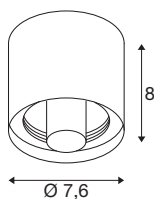

TECHNISCHE SPECIFICATIES

Art.nr.	1008102
Fitting	E14
Aantal fittingen	1
IP-code	IP44
Slagvastheidsklasse	IK 02
Slagvastheid	0.2 Joule
Montage	Opbouw
Primaire nominale spanning	220-240V ~50/60 Hz
Veiligheidsklasse	I
Wattage	6 W
minimale omgevingstemperatuur	-20 °C
maximale omgevingstemperatuur	40 °C
Kleur	messing
Hoogte	8 cm
Diameter	7.6 cm
Nettogewicht	0.24 kg
Brutogewicht	0.3 kg