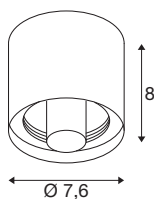

## TECHNISCHE SPECIFICATIES

Art.nr.	1008103
Fitting	E14
Aantal fittingen	1
IP-code	IP44
Slagvastheidsklasse	IK 02
Slagvastheid	0.2 Joule
Montage	Opbouw
Primaire nominale spanning	220-240V ~50/60 Hz
Veiligheidsklasse	I
Wattage	6 W
minimale omgevingstemperatuur	-20 °C
maximale omgevingstemperatuur	40 °C
Kleur	koper
Hoogte	8 cm
Diameter	7.6 cm
Nettogewicht	0.24 kg
Brutogewicht	0.3 kg