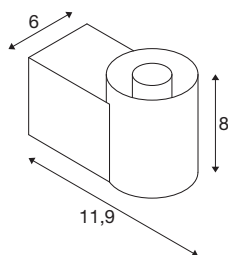

TECHNISCHE SPECIFICATIES

Art.nr.	1008104
Fitting	E14
Aantal fittingen	1
IP-code	IP44
Slagvastheidsklasse	IK 02
Slagvastheid	0.2 Joule
Montage	Opbouw
Primaire nominale spanning	220-240V ~50/60 Hz
Veiligheidsklasse	I
Wattage	6 W
minimale omgevingstemperatuur	-20 °C
maximale omgevingstemperatuur	40 °C
Kleur	zwart
Breedte	6 cm
Hoogte	8 cm
Diepte	11.9 cm
Nettogewicht	0.51 kg
Brutogewicht	0.64 kg