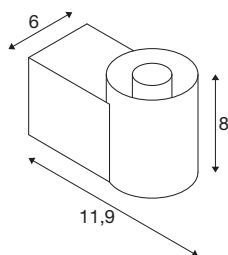

## TECHNISCHE SPECIFICATIES

Art.nr.	1008105
Fitting	E14
Aantal fittingen	1
IP-code	IP44
Slagvastheidsklasse	IK 02
Slagvastheid	0.2 Joule
Montage	Opbouw
Primaire nominale spanning	220-240V ~50/60 Hz
Veiligheidsklasse	I
Wattage	6 W
minimale omgevingstemperatuur	-20 °C
maximale omgevingstemperatuur	40 °C
Kleur	wit
Breedte	6 cm
Hoogte	8 cm
Diepte	11.9 cm
Nettogewicht	0.51 kg
Brutogewicht	0.64 kg