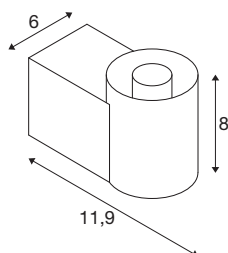

TECHNISCHE SPECIFICATIES

| | |
|-------------------------------|--------------------|
| Art.nr. | 1008106 |
| Fitting | E14 |
| Aantal fittingen | 1 |
| IP-code | IP44 |
| Slagvastheidsklasse | IK 02 |
| Slagvastheid | 0.2 Joule |
| Montage | Opbouw |
| Primaire nominale spanning | 220-240V ~50/60 Hz |
| Veiligheidsklasse | I |
| Wattage | 6 W |
| minimale omgevingstemperatuur | -20 °C |
| maximale omgevingstemperatuur | 40 °C |
| Kleur | chroom |
| Breedte | 6 cm |
| Hoogte | 8 cm |
| Diepte | 11.9 cm |
| Nettogewicht | 0.51 kg |
| Brutogewicht | 0.64 kg |