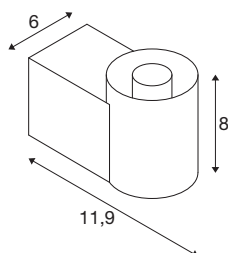

TECHNISCHE SPECIFICATIES

Art.nr.	1008107
Fitting	E14
Aantal fittingen	1
IP-code	IP44
Slagvastheidsklasse	IK 02
Slagvastheid	0.2 Joule
Montage	Opbouw
Primaire nominale spanning	220-240V ~50/60 Hz
Veiligheidsklasse	I
Wattage	6 W
minimale omgevingstemperatuur	-20 °C
maximale omgevingstemperatuur	40 °C
Kleur	messing
Breedte	6 cm
Hoogte	8 cm
Diepte	11.9 cm
Nettogewicht	0.51 kg
Brutogewicht	0.64 kg