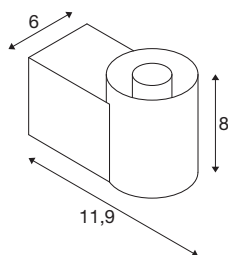

TECHNISCHE SPECIFICATIES

Art.nr.	1008108
Fitting	E14
Aantal fittingen	1
IP-code	IP44
Slagvastheidsklasse	IK 02
Slagvastheid	0.2 Joule
Montage	Opbouw
Primaire nominale spanning	220-240V ~50/60 Hz
Veiligheidsklasse	I
Wattage	6 W
minimale omgevingstemperatuur	-20 °C
maximale omgevingstemperatuur	40 °C
Kleur	koper
Breedte	6 cm
Hoogte	8 cm
Diepte	11.9 cm
Nettogewicht	0.51 kg
Brutogewicht	0.64 kg