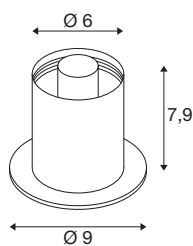

TECHNISCHE SPECIFICATIES

Art.nr.	1008109
Fitting	E14
Aantal fittingen	1
IP-code	IP20
Slagvastheidsklasse	IK 02
Slagvastheid	0.2 Joule
Montage	Mobiel
Primaire nominale spanning	220-240V ~50/60 Hz
Veiligheidsklasse	II
Wattage	6 W
minimale omgevingstemperatuur	-20 °C
maximale omgevingstemperatuur	40 °C
Kleur	zwart
Hoogte	7.9 cm
Diameter	9 cm
Nettogewicht	0.41 kg
Brutogewicht	0.56 kg