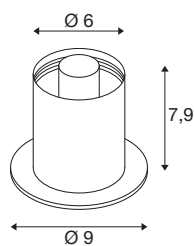

TECHNISCHE SPECIFICATIES

Art.nr.	1008110
Fitting	E14
Aantal fittingen	1
IP-code	IP20
Slagvastheidsklasse	IK 02
Slagvastheid	0.2 Joule
Montage	Mobiel
Primaire nominale spanning	220-240V ~50/60 Hz
Veiligheidsklasse	II
Wattage	6 W
minimale omgevingstemperatuur	-20 °C
maximale omgevingstemperatuur	40 °C
Kleur	wit
Hoogte	7.9 cm
Diameter	9 cm
Nettogewicht	0.41 kg
Brutogewicht	0.56 kg