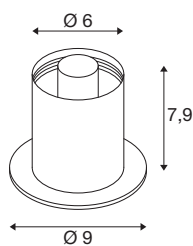

TECHNISCHE SPECIFICATIES

Art.nr.	1008111
Fitting	E14
Aantal fittingen	1
IP-code	IP20
Slagvastheidsklasse	IK 02
Slagvastheid	0.2 Joule
Montage	Mobiel
Primaire nominale spanning	220-240V ~50/60 Hz
Veiligheidsklasse	II
Wattage	6 W
minimale omgevingstemperatuur	-20 °C
maximale omgevingstemperatuur	40 °C
Kleur	chroom
Hoogte	7.9 cm
Diameter	9 cm
Nettogewicht	0.41 kg
Brutogewicht	0.56 kg