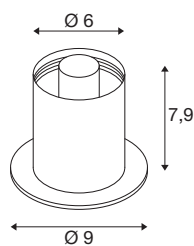

TECHNISCHE SPECIFICATIES

Art.nr.	1008112
Fitting	E14
Aantal fittingen	1
IP-code	IP20
Slagvastheidsklasse	IK 02
Slagvastheid	0.2 Joule
Montage	Mobiel
Primaire nominale spanning	220-240V ~50/60 Hz
Veiligheidsklasse	II
Wattage	6 W
minimale omgevingstemperatuur	-20 °C
maximale omgevingstemperatuur	40 °C
Kleur	messing
Hoogte	7.9 cm
Diameter	9 cm
Nettogewicht	0.41 kg
Brutogewicht	0.56 kg