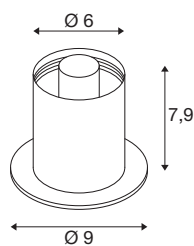

TECHNISCHE SPECIFICATIES

Art.nr.	1008113
Fitting	E14
Aantal fittingen	1
IP-code	IP20
Slagvastheidsklasse	IK 02
Slagvastheid	0.2 Joule
Montage	Mobiel
Primaire nominale spanning	220-240V ~50/60 Hz
Veiligheidsklasse	II
Wattage	6 W
minimale omgevingstemperatuur	-20 °C
maximale omgevingstemperatuur	40 °C
Kleur	koper
Hoogte	7.9 cm
Diameter	9 cm
Nettogewicht	0.41 kg
Brutogewicht	0.56 kg