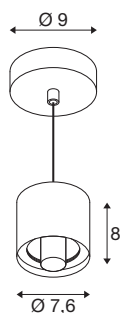

## VARYT

pendelarmatuur, E14, pendellengte 150 cm, 1x max.  
6W, zwart

Gebruik VARYT nu als Mix & Match-systeem dat kan worden gecombineerd voor plafond- of wandarmaturen en tafel- of pendelarmaturen op maat. De eerste klas basissen zijn verkrijgbaar in vijf kleuren (zwart, wit, chroom, messing, koper) en bieden met de glazen kappen een hoge mate van vormgevingsvrijheid. Het flexibele VARYT-systeem maakt het mogelijk stijlvolle verlichtingsoplossingen op maat te creëren voor de meest uiteenlopende ruimteconcepten, met het accent op persoonlijke smaak.

## TECHNISCHE SPECIFICATIES

Art.nr.	1008114
Fitting	E14
Aantal fittingen	1
IP-code	IP20
Slagvastheidsklasse	IK 02
Slagvastheid	0.2 Joule
Montage	Opbouw
Primaire nominale spanning	220-240V ~50/60 Hz
Veiligheidsklasse	I
Wattage	6 W
minimale omgevingstemperatuur	-20 °C
maximale omgevingstemperatuur	40 °C
Kleur	zwart
Hoogte	8 cm
Diameter	7.6 cm
Pendellengte	150 cm
Nettogewicht	0.45 kg
Brutogewicht	0.6 kg