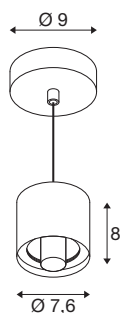

VARYT

pendelarmatuur, E14, pendellengte 150 cm, 1x max.
6W, wit

Gebruik VARYT nu als Mix & Match-systeem dat kan worden gecombineerd voor plafond- of wandarmaturen en tafel- of pendelarmaturen op maat. De eerste klas basissen zijn verkrijgbaar in vijf kleuren (zwart, wit, chroom, messing, koper) en bieden met de glazen kappen een hoge mate van vormgevingsvrijheid. Het flexibele VARYT-systeem maakt het mogelijk stijlvolle verlichtingsoplossingen op maat te creëren voor de meest uiteenlopende ruimteconcepten, met het accent op persoonlijke smaak.

TECHNISCHE SPECIFICATIES

Art.nr.	1008115
Fitting	E14
Aantal fittingen	1
IP-code	IP20
Slagvastheidsklasse	IK 02
Slagvastheid	0.2 Joule
Montage	Opbouw
Primaire nominale spanning	220-240V ~50/60 Hz
Veiligheidsklasse	I
Wattage	6 W
minimale omgevingstemperatuur	-20 °C
maximale omgevingstemperatuur	40 °C
Kleur	wit
Hoogte	8 cm
Diameter	7.6 cm
Pendellengte	150 cm
Nettogewicht	0.45 kg
Brutogewicht	0.6 kg