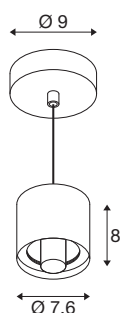

VARYT

pendelarmatuur, E14, pendellengte 150 cm, 1x max. 6W, chroom

Gebruik VARYT nu als Mix & Match-systeem dat kan worden gecombineerd voor plafond- of wandarmaturen en tafel- of pendelarmaturen op maat. De eerste klas basissen zijn verkrijgbaar in vijf kleuren (zwart, wit, chroom, messing, koper) en bieden met de glazen kappen een hoge mate van vormgevingsvrijheid. Het flexibele VARYT-systeem maakt het mogelijk stijlvolle verlichtingsoplossingen op maat te creëren voor de meest uiteenlopende ruimteconcepten, met het accent op persoonlijke smaak.

TECHNISCHE SPECIFICATIES

Art.nr.	1008116
Fitting	E14
Aantal fittingen	1
IP-code	IP20
Slagvastheidsklasse	IK 02
Slagvastheid	0.2 Joule
Montage	Opbouw
Primaire nominale spanning	220-240V ~50/60 Hz
Veiligheidsklasse	I
Wattage	6 W
minimale omgevingstemperatuur	-20 °C
maximale omgevingstemperatuur	40 °C
Kleur	chroom
Hoogte	8 cm
Diameter	7.6 cm
Pendellengte	150 cm
Nettogewicht	0.45 kg
Brutogewicht	0.6 kg