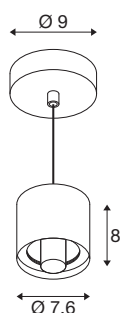

VARYT

pendelarmatuur, E14, pendellengte 150 cm, 1x max. 6W, messing

Gebruik VARYT nu als Mix & Match-systeem dat kan worden gecombineerd voor plafond- of wandarmaturen en tafel- of pendelarmaturen op maat. De eerste klas basissen zijn verkrijgbaar in vijf kleuren (zwart, wit, chroom, messing, koper) en bieden met de glazen kappen een hoge mate van vormgevingsvrijheid. Het flexibele VARYT-systeem maakt het mogelijk stijlvolle verlichtingsoplossingen op maat te creëren voor de meest uiteenlopende ruimteconcepten, met het accent op persoonlijke smaak.

TECHNISCHE SPECIFICATIES

Art.nr.	1008117
Fitting	E14
Aantal fittingen	1
IP-code	IP20
Slagvastheidsklasse	IK 02
Slagvastheid	0.2 Joule
Montage	Opbouw
Primaire nominale spanning	220-240V ~50/60 Hz
Veiligheidsklasse	I
Wattage	6 W
minimale omgevingstemperatuur	-20 °C
maximale omgevingstemperatuur	40 °C
Kleur	messing
Hoogte	8 cm
Diameter	7.6 cm
Pendellengte	150 cm
Nettogewicht	0.45 kg
Brutogewicht	0.6 kg