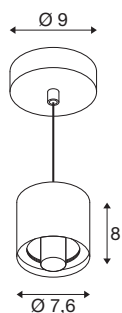

VARYT

pendelarmatuur, E14, pendellengte 150 cm, 1x max.
6W, koper

Gebruik VARYT nu als Mix & Match-systeem dat kan worden gecombineerd voor plafond- of wandarmaturen en tafel- of pendelarmaturen op maat. De eerste klas basissen zijn verkrijgbaar in vijf kleuren (zwart, wit, chroom, messing, koper) en bieden met de glazen kappen een hoge mate van vormgevingsvrijheid. Het flexibele VARYT-systeem maakt het mogelijk stijlvolle verlichtingsoplossingen op maat te creëren voor de meest uiteenlopende ruimteconcepten, met het accent op persoonlijke smaak.

TECHNISCHE SPECIFICATIES

| | |
|-------------------------------|--------------------|
| Art.nr. | 1008118 |
| Fitting | E14 |
| Aantal fittingen | 1 |
| IP-code | IP20 |
| Slagvastheidsklasse | IK 02 |
| Slagvastheid | 0.2 Joule |
| Montage | Opbouw |
| Primaire nominale spanning | 220-240V ~50/60 Hz |
| Veiligheidsklasse | I |
| Wattage | 6 W |
| minimale omgevingstemperatuur | -20 °C |
| maximale omgevingstemperatuur | 40 °C |
| Kleur | koper |
| Hoogte | 8 cm |
| Diameter | 7.6 cm |
| Pendellengte | 150 cm |
| Nettogewicht | 0.45 kg |
| Brutogewicht | 0.6 kg |