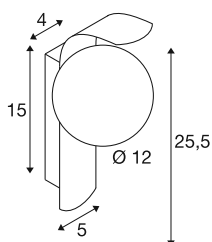

TECHNISCHE SPECIFICATIES

Art.nr.	1008124
Fitting	G9
Aantal fittingen	1
IP-code	IP20
Slagvastheidsklasse	IK 02
Montage	Opbouw
Primaire nominale spanning	220-240V ~50/60 Hz
Veiligheidsklasse	I
Wattage	40 W
minimale omgevingstemperatuur	-20 °C
maximale omgevingstemperatuur	40 °C
Kleur	zwart
Breedte	12 cm
Hoogte	25.5 cm
Diepte	15 cm
Diameter	12 cm
Nettogewicht	0.61 kg
Brutogewicht	1.1 kg