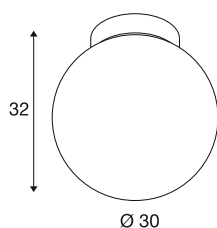

TECHNISCHE SPECIFICATIES

Art.nr.	1008127
Fitting	E27
Aantal fittingen	1
IP-code	IP20
Slagvastheidsklasse	IK 02
Montage	Opbouw
Primaire nominale spanning	220-240V ~50/60 Hz
Veiligheidsklasse	I
Wattage	60 W
minimale omgevingstemperatuur	-20 °C
maximale omgevingstemperatuur	40 °C
Kleur	zwart
Hoogte	32 cm
Diameter	30 cm
Nettogewicht	1.24 kg
Brutogewicht	2.4 kg