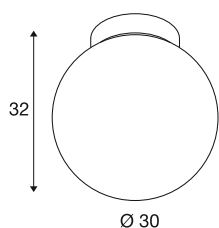

## TECHNISCHE SPECIFICATIES

Art.nr.	1008128
Fitting	E27
Aantal fittingen	1
IP-code	IP20
Slagvastheidsklasse	IK 02
Montage	Opbouw
Primaire nominale spanning	220-240V ~50/60 Hz
Veiligheidsklasse	I
Wattage	60 W
minimale omgevingstemperatuur	-20 °C
maximale omgevingstemperatuur	40 °C
Kleur	goud
Hoogte	32 cm
Diameter	30 cm
Nettogewicht	1.24 kg
Brutogewicht	2.4 kg