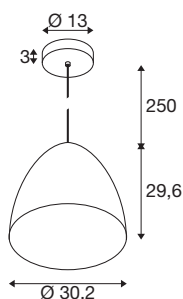

## PARA CONE 20

pendelarmatuur, pendellengte 250 cm, E27, 1x max. 60W, goud/zwart

Voor een bijzonder warm lichteffect is de conisch gevormde reflector van de PARA CONE 30-pendelarmatuur de eerste keuze. De nieuwe kleurvarianten met plafondrozet en verstelbare hoogte passen zich bovendien flexibel aan de meest uiteenlopende ruimteconcepten aan. Een breed scala aan kleuren en maten maakt het mogelijk met deze armatuurfamilie een lichtwolk op maat te creëren. De behuizing van aluminium en staal overtuigt niet in de laatste plaats door zijn robuuste kwaliteit.

## TECHNISCHE SPECIFICATIES

Art.nr.	1008129
Fitting	E27
Aantal fittingen	1
IP-code	IP20
Montage	Opbouw
Montagebeschrijving	Plafond
Primaire nominale spanning	220-240V ~50/60Hz
Veiligheidsklasse	I
Wattage	60 W
Kleur	glanzend goud/zwart
Hoogte	20.8 cm
Diameter	20.1 cm
Pendellengte	250 cm
Nettogewicht	0.66 kg
Brutogewicht	1.35 kg