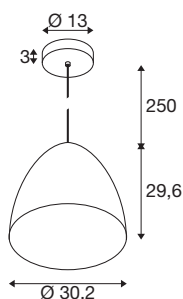

## PARA CONE 20

pendelarmatuur, pendellengte 250 cm, E27, 1x max. 60W, koper/wit

Voor een bijzonder warm lichteffect is de conisch gevormde reflector van de PARA CONE 30-pendelarmatuur de eerste keuze. De nieuwe kleurvarianten met plafondrozet en verstelbare hoogte passen zich bovendien flexibel aan de meest uiteenlopende ruimteconcepten aan. Een breed scala aan kleuren en maten maakt het mogelijk met deze armatuurfamilie een lichtwolven maat te creëren. De behuizing van aluminium en staal overtuigt niet in de laatste plaats door zijn robuuste kwaliteit.

## TECHNISCHE SPECIFICATIES

Art.nr.	1008130
Fitting	E27
Aantal fittingen	1
IP-code	IP20
Montage	Opbouw
Montagebeschrijving	Plafond
Primaire nominale spanning	220-240V ~50/60Hz
Veiligheidsklasse	I
Wattage	60 W
Kleur	glanzend koper/wit
Hoogte	20.8 cm
Diameter	20.1 cm
Pendellengte	250 cm
Nettogewicht	0.66 kg
Brutogewicht	1.35 kg