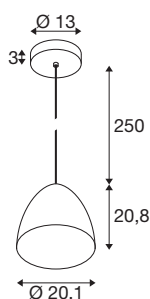

## PARA CONE 30

pendelarmatuur, pendellengte 250 cm, E27, 1x max. 60W, zwart/goud

Voor een bijzonder warm lichteffect is de conisch gevormde reflector van de PARA CONE 30-pendelarmatuur de eerste keuze. De nieuwe kleurvarianten met plafondrozet en verstelbare hoogte passen zich bovendien flexibel aan de meest uiteenlopende ruimteconcepten aan. Een breed scala aan kleuren en maten maakt het mogelijk met deze armatuurfamilie een lichtwolk op maat te creëren. De behuizing van aluminium en staal overtuigt niet in de laatste plaats door zijn robuuste kwaliteit.

## TECHNISCHE SPECIFICATIES

Art.nr.	1008131
Fitting	E27
Aantal fittingen	1
IP-code	IP20
Montage	Opbouw
Montagebeschrijving	Plafond
Primaire nominale spanning	220-240V ~50/60Hz
Veiligheidsklasse	I
Wattage	60 W
Kleur	glanzend zwart/goud
Hoogte	29.6 cm
Diameter	30.2 cm
Pendellengte	250 cm
Nettogewicht	1 kg
Brutogewicht	2.15 kg