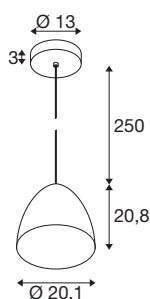

## PARA CONE 30

pendelarmatuur, pendellengte 250 cm, E27, 1x max. 60W, koper/wit

Voor een bijzonder warm lichteffect is de conisch gevormde reflector van de PARA CONE 30-pendelarmatuur de eerste keuze. De nieuwe kleurvarianten met plafondrozet en verstelbare hoogte passen zich bovendien flexibel aan de meest uiteenlopende ruimteconcepten aan. Een breed scala aan kleuren en maten maakt het mogelijk met deze armatuurfamilie een lichtwolven maat te creëren. De behuizing van aluminium en staal overtuigt niet in de laatste plaats door zijn robuuste kwaliteit.

## TECHNISCHE SPECIFICATIES

Art.nr.	1008132
Fitting	E27
Aantal fittingen	1
IP-code	IP20
Montage	Opbouw
Montagebeschrijving	Plafond
Primaire nominale spanning	220-240V ~50/60Hz
Veiligheidsklasse	I
Wattage	60 W
Kleur	glanzend koper/wit
Hoogte	29.6 cm
Diameter	30.2 cm
Pendellengte	250 cm
Nettogewicht	1 kg
Brutogewicht	2.15 kg