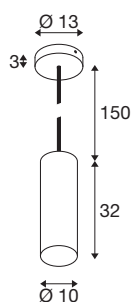

ENOLA®

pendelarmatuur, pendellengte 150 cm, E27, 1x max.
50W, mat wit

De ENOLA-pendelarmatuur is gemaakt van aluminium en bestaat uit een naar beneden gerichte cilinder. De nieuwe elegante kleuren van de behuizing maken de ENOLA-pendelarmatuur ideaal voor gecombineerde installatie. De klant kan zo kleureffecten op maat creëren. De ENOLA-pendelarmatuur is uitgerust met een E27-sokkel voor universele of spaarlampen en werkt rechtstreeks op 230V-netspanning.

TECHNISCHE SPECIFICATIES

Art.nr.	1008133
Fitting	E27
Aantal fittingen	1
IP-code	IP20
Montage	Opbouw
Montagebeschrijving	Plafond
Primaire nominale spanning	220-240V ~50/60Hz
Veiligheidsklasse	I
Wattage	50 W
Kleur	mat wit
Lengte	32 cm
Diameter	10 cm
Pendellengte	150 cm
Nettogewicht	0.98 kg
Brutogewicht	1.21 kg