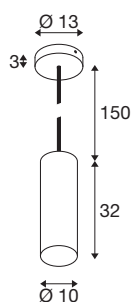

ENOLA®

pendelarmatuur, pendellengte 150 cm, E27, 1x max.
50W, mat goud

De ENOLA-pendelarmatuur is gemaakt van aluminium en bestaat uit een naar beneden gerichte cilinder. De nieuwe elegante kleuren van de behuizing maken de ENOLA-pendelarmatuur ideaal voor gecombineerde installatie. De klant kan zo kleureffecten op maat creëren. De ENOLA-pendelarmatuur is uitgerust met een E27-sokkel voor universele of spaarlampen en werkt rechtstreeks op 230V-netspanning.

TECHNISCHE SPECIFICATIES

Art.nr.	1008134
Fitting	E27
Aantal fittingen	1
IP-code	IP20
Montage	Opbouw
Montagebeschrijving	Plafond
Primaire nominale spanning	220-240V ~50/60Hz
Veiligheidsklasse	I
Wattage	50 W
Kleur	mat goud
Lengte	32 cm
Diameter	10 cm
Pendellengte	150 cm
Nettogewicht	0.98 kg
Brutogewicht	1.21 kg