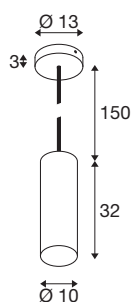

ENOLA®

pendelarmatuur, pendellengte 150 cm, E27, 1x max.
50W, mat zwart

De ENOLA-pendelarmatuur is gemaakt van aluminium en bestaat uit een naar beneden gerichte cilinder. De nieuwe elegante kleuren van de behuizing maken de ENOLA-pendelarmatuur ideaal voor gecombineerde installatie. De klant kan zo kleureffecten op maat creëren. De ENOLA-pendelarmatuur is uitgerust met een E27-sokkel voor universele of spaarlampen en werkt rechtstreeks op 230V-netspanning.

TECHNISCHE SPECIFICATIES

Art.nr.	1008135
Fitting	E27
Aantal fittingen	1
IP-code	IP20
Montage	Opbouw
Montagebeschrijving	Plafond
Primaire nominale spanning	220-240V ~50/60Hz
Veiligheidsklasse	I
Wattage	50 W
Kleur	matzwart
Lengte	32 cm
Diameter	10 cm
Pendellengte	150 cm
Nettogewicht	0.98 kg
Brutogewicht	1.21 kg