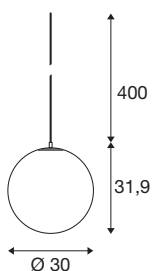

TECHNISCHE SPECIFICATIES

Art.nr.	1008136
Fitting	E27
Aantal fittingen	1
IP-code	IP20
Montagebeschrijving	Plafond met accessoires
Primaire nominale spanning	220-240V ~50/60Hz
Veiligheidsklasse	II
Wattage	40 W
minimale omgevingstemperatuur	-20 °C
maximale omgevingstemperatuur	40 °C
Kleur	mat goud
Hoogte	31.9 cm
Diameter	30 cm
Nettogewicht	1.4 kg
Brutogewicht	2.4 kg