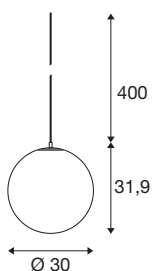

TECHNISCHE SPECIFICATIES

Art.nr.	1008137
Fitting	E27
Aantal fittingen	1
IP-code	IP20
Montagebeschrijving	Plafond met accessoires
Primaire nominale spanning	220-240V ~50/60Hz
Veiligheidsklasse	II
Wattage	40 W
minimale omgevingstemperatuur	-20 °C
maximale omgevingstemperatuur	40 °C
Kleur	matzwart
Hoogte	31.9 cm
Diameter	30 cm
Nettogewicht	1.4 kg
Brutogewicht	2.4 kg